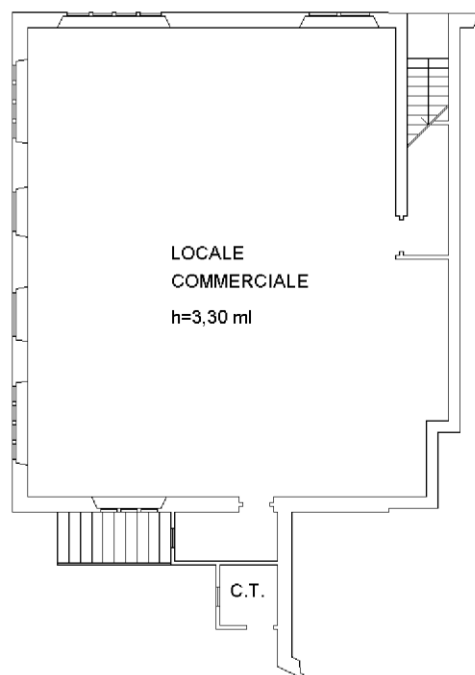

Identificativi Catastali:

Sezione:

Foglio: 27

Particella: 439

Subalterno: 6

Compilata da:

Testarelli Andrea

Iscritto all'albo:

Geometri

Prov. Viterbo

N. 1319

Scheda n. 1

Scala 1:200

PIANO TERRA

PIANO PRIMO SOTTOTETTO

metri

Totale schede: 1 - Formato di acquisizione: A4(210x297) - Formato stampa richiesto: A4(210x297)