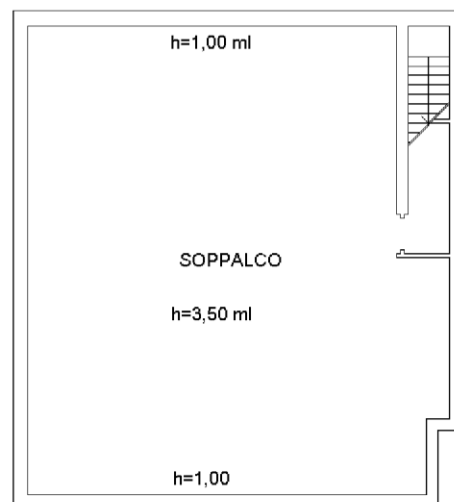

Geometri

Prov. Viterbo

N. 1319

Scheda n. 1

Scala 1:200

PIANO TERRA

PIANO PRIMO SOTTOTETTO

metri

Totale schede: 1 - Formato di acquisizione: A4(210x297) - Formato stampa richiesto: A4(210x297)